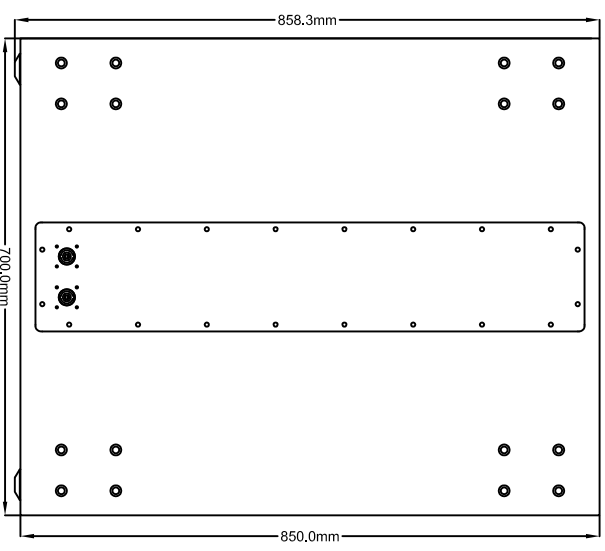

FRONT

SIDE

BACK

TOP

BOTTOM

IDEX LTD		PUNK-218		Subwoofer		Birch Ply	
DATE	2023-10-27	DESIGNER	Y. K.	CHECKER	Y. K.	DATE	2023-10-27
PROJECT	Subwoofer	CLIENT	Y. K.	STATUS	Final	SCALE	1:1
VERSION	1.0	REVISION		APPROVED			
<p>Material: Birch Ply</p> <p>Color: White</p> <p>Finish: Matte</p>							